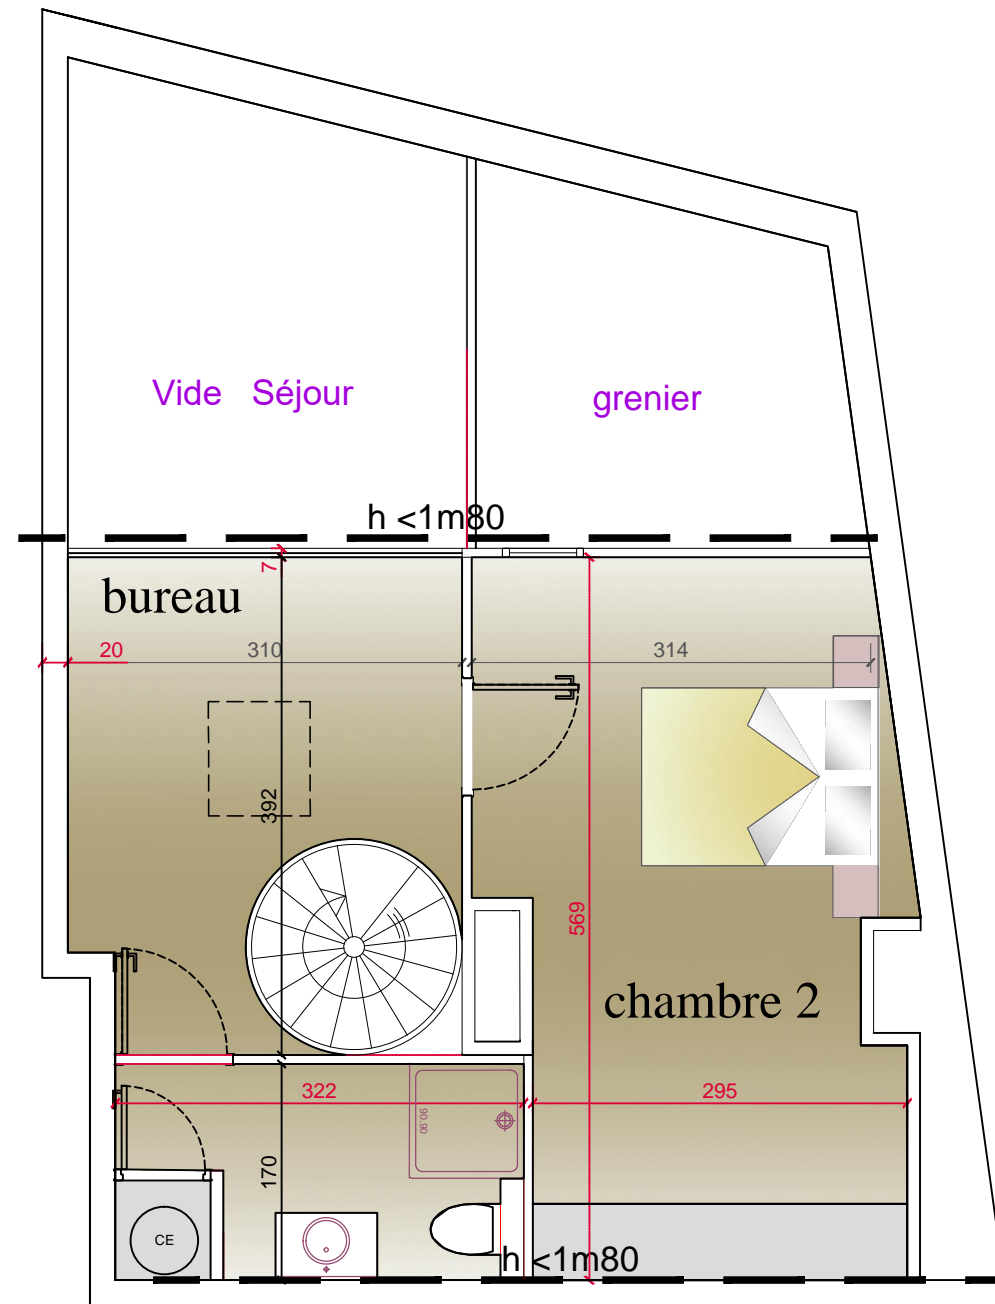

Niveau bas

Niveau haut

COFIM

DEMEURE D'OSCAR
SAINT-TROPEZ

ETAGE 2

Duplex	2-01
Surfaces	T3
séjour / cuisine	30.10 m ²
chambre 1	13.30 m ²
toil. 1	5.90 m ²
chambre 2	17.00 m ²
bureau	9.10m ²
toil. 2	5.30 m ²
TOTAL	80.70 m ²

plan et surfaces pouvant être modifiés pour des contraintes techniques

14/12/2021