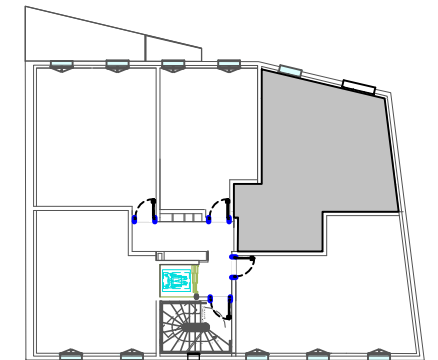

Niveau bas

Niveau haut

COFIM

DEMEURE D'OSCAR
SAINT-TROPEZ

ETAGE 2

Duplex	2-01
Surfaces	T3
séjour / cuisine	30.10 m ²
chambre 1	13.30 m ²
toil. 1	5.90 m ²
chambre 2	17.00 m ²
bureau	9.10m ²
toil. 2	5.30 m ²
TOTAL	80.70 m ²

plan et surfaces pouvant être modifiés pour des contraintes techniques

14/12/2021