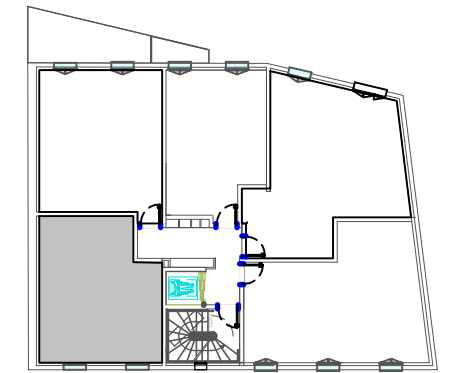

plan et surfaces pouvant être modifiés pour des contraintes techniques

COFIM

DEMEURE D'OSCAR  
SAINT-TROPEZ

ETAGE 1

Appartement 1-04

Surfaces T2

séjour / cuisine	16.21m <sup>2</sup>
chambre	15.35 m <sup>2</sup>
entrée	3.45 m <sup>2</sup>
toil.	5.05 m <sup>2</sup>
<b>TOTAL</b>	<b>40.46m<sup>2</sup></b>