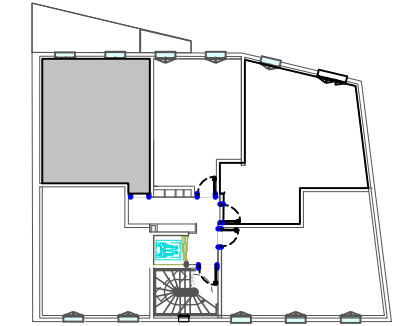

COFIM

DEMEURE D'OSCAR
SAINT-TROPEZ

ETAGE 1

Appartement	1-03
Surfaces	T2
séjour / cuisine	18.60 m ²
chambre	14.60 m ²
entrée	3.00m ²
toil.	4.70 m ²
TOTAL	40.90 m²
Balcon	11.70 m ²

plan et surfaces pouvant être modifiés pour des contraintes techniques