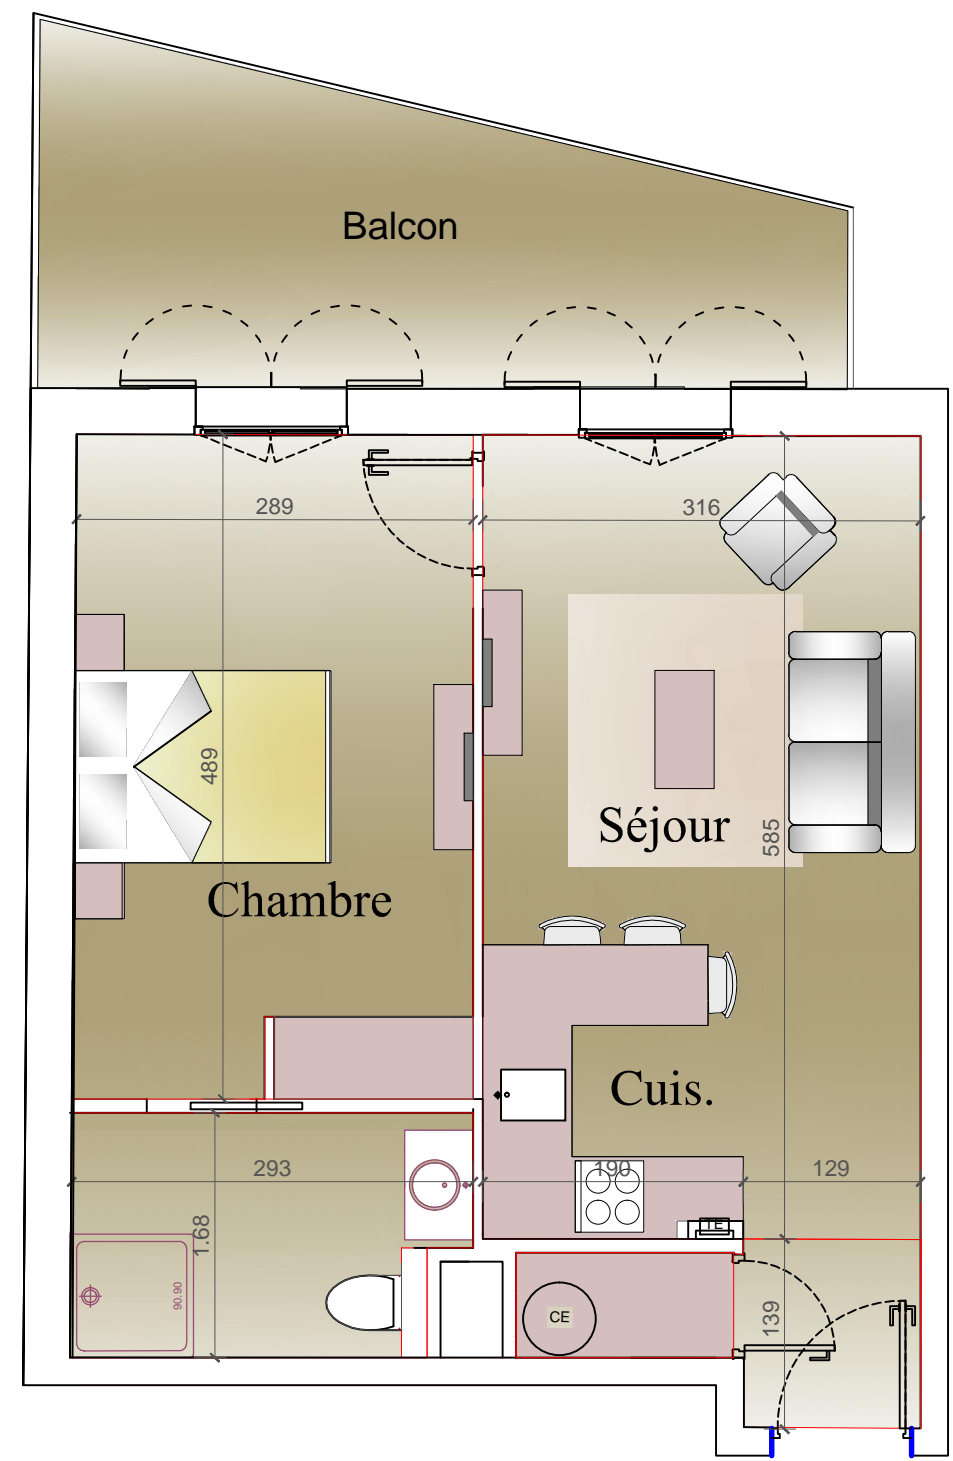

COFIM

DEMEURE D'OSCAR
SAINT-TROPEZ

ETAGE 1

Appartement	1-03
Surfaces	T2
séjour / cuisine	18.60 m ²
chambre	14.60 m ²
entrée	3.00m ²
toil.	4.70 m ²
TOTAL	40.90 m²
Balcon	11.70 m ²

plan et surfaces pouvant être modifiés pour des contraintes techniques